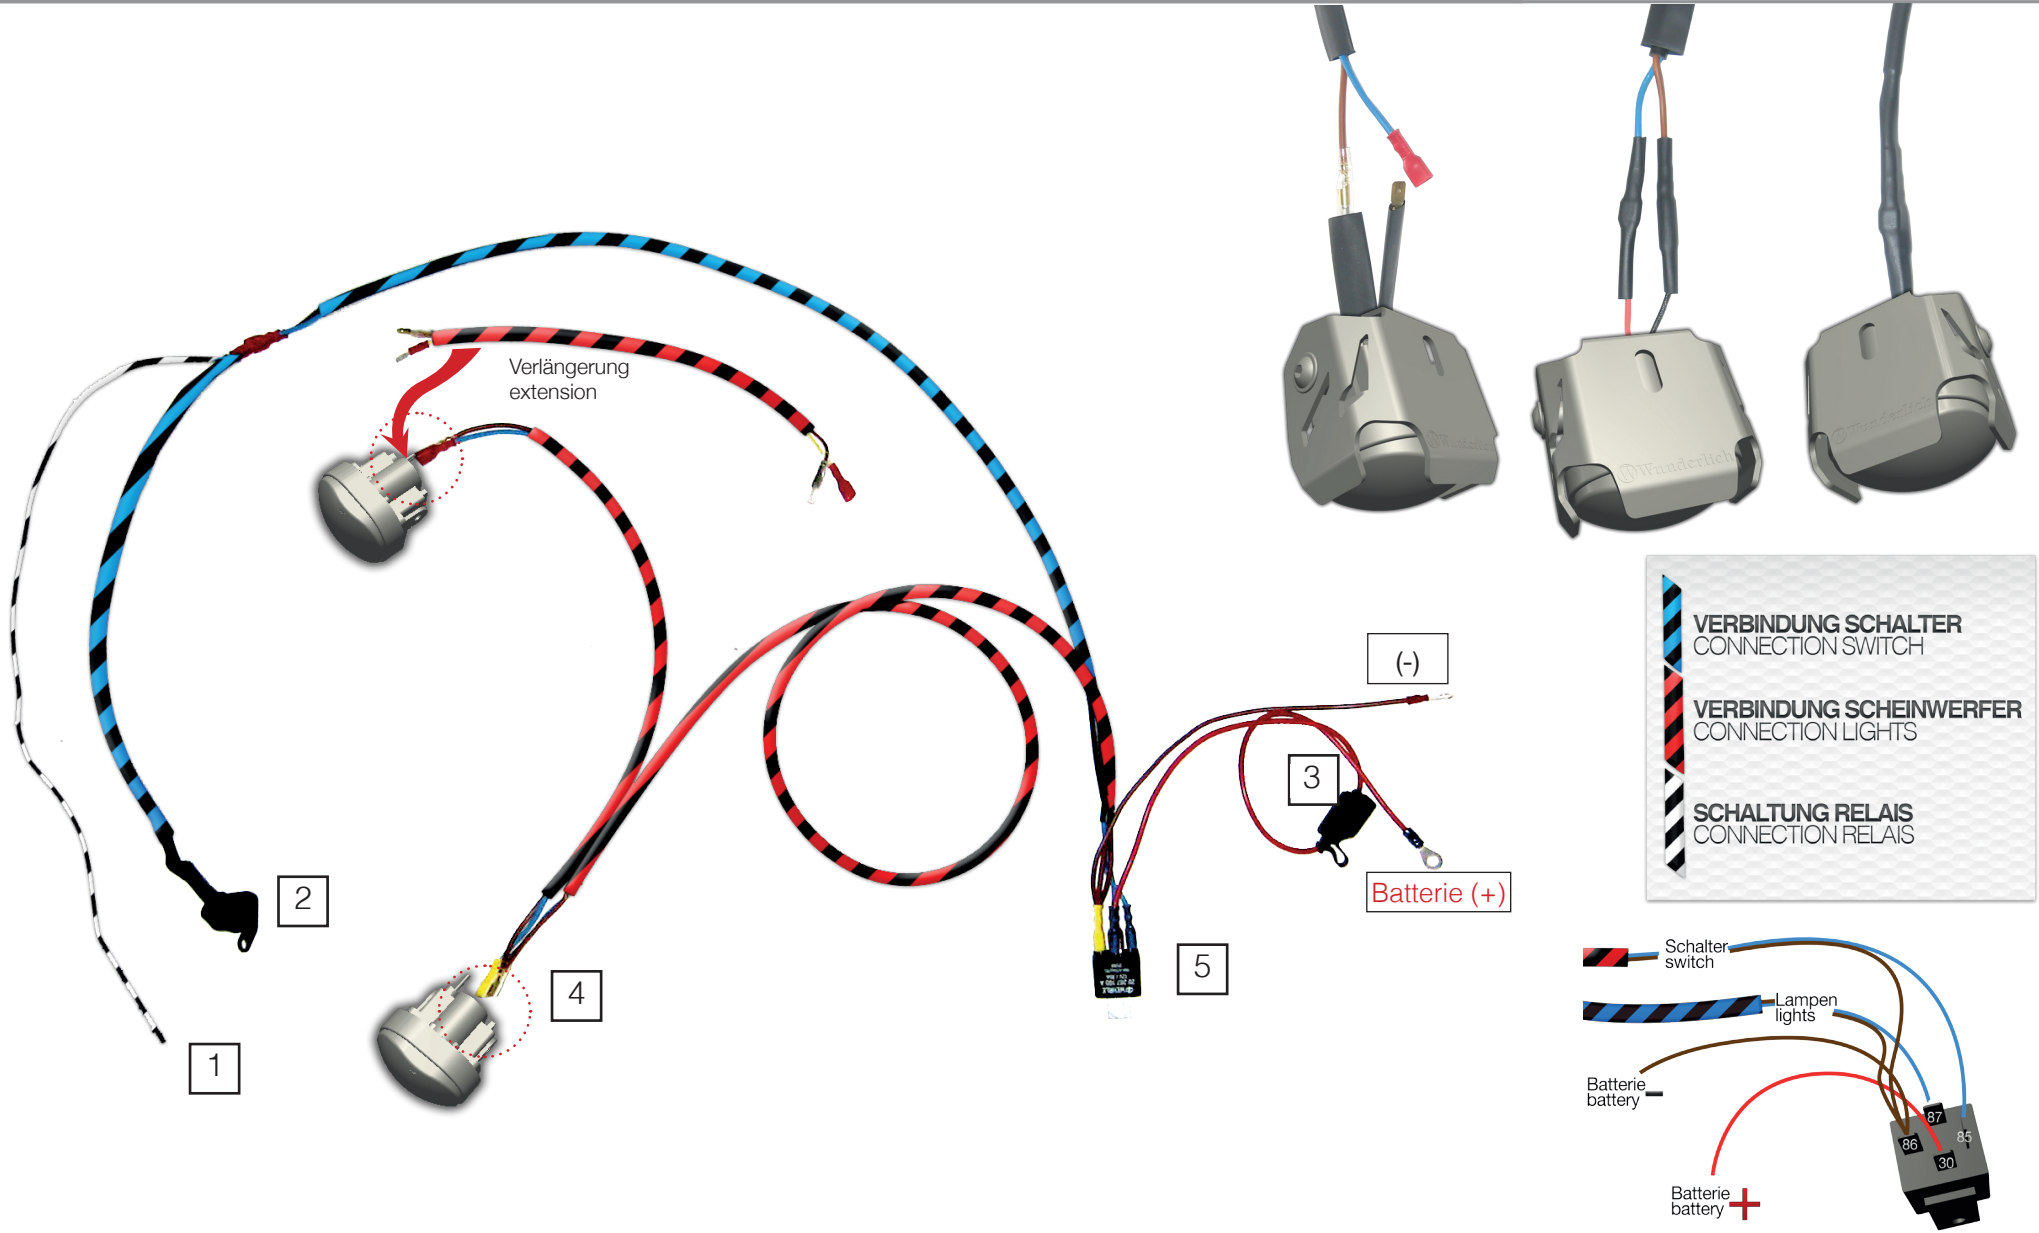

Zusatzscheinwerfer

Auxiliary light

Luci ausiliari

Phares
supplémentaires

Faros adicionales

Art.Nr.: 28380-20

Demontieren Sie die abgebildeten Verkleidungsteile (grün).
Unmount the pictured parts (green).

LACKSCHUTZFOLIE
PAINT PROTECTION FILM