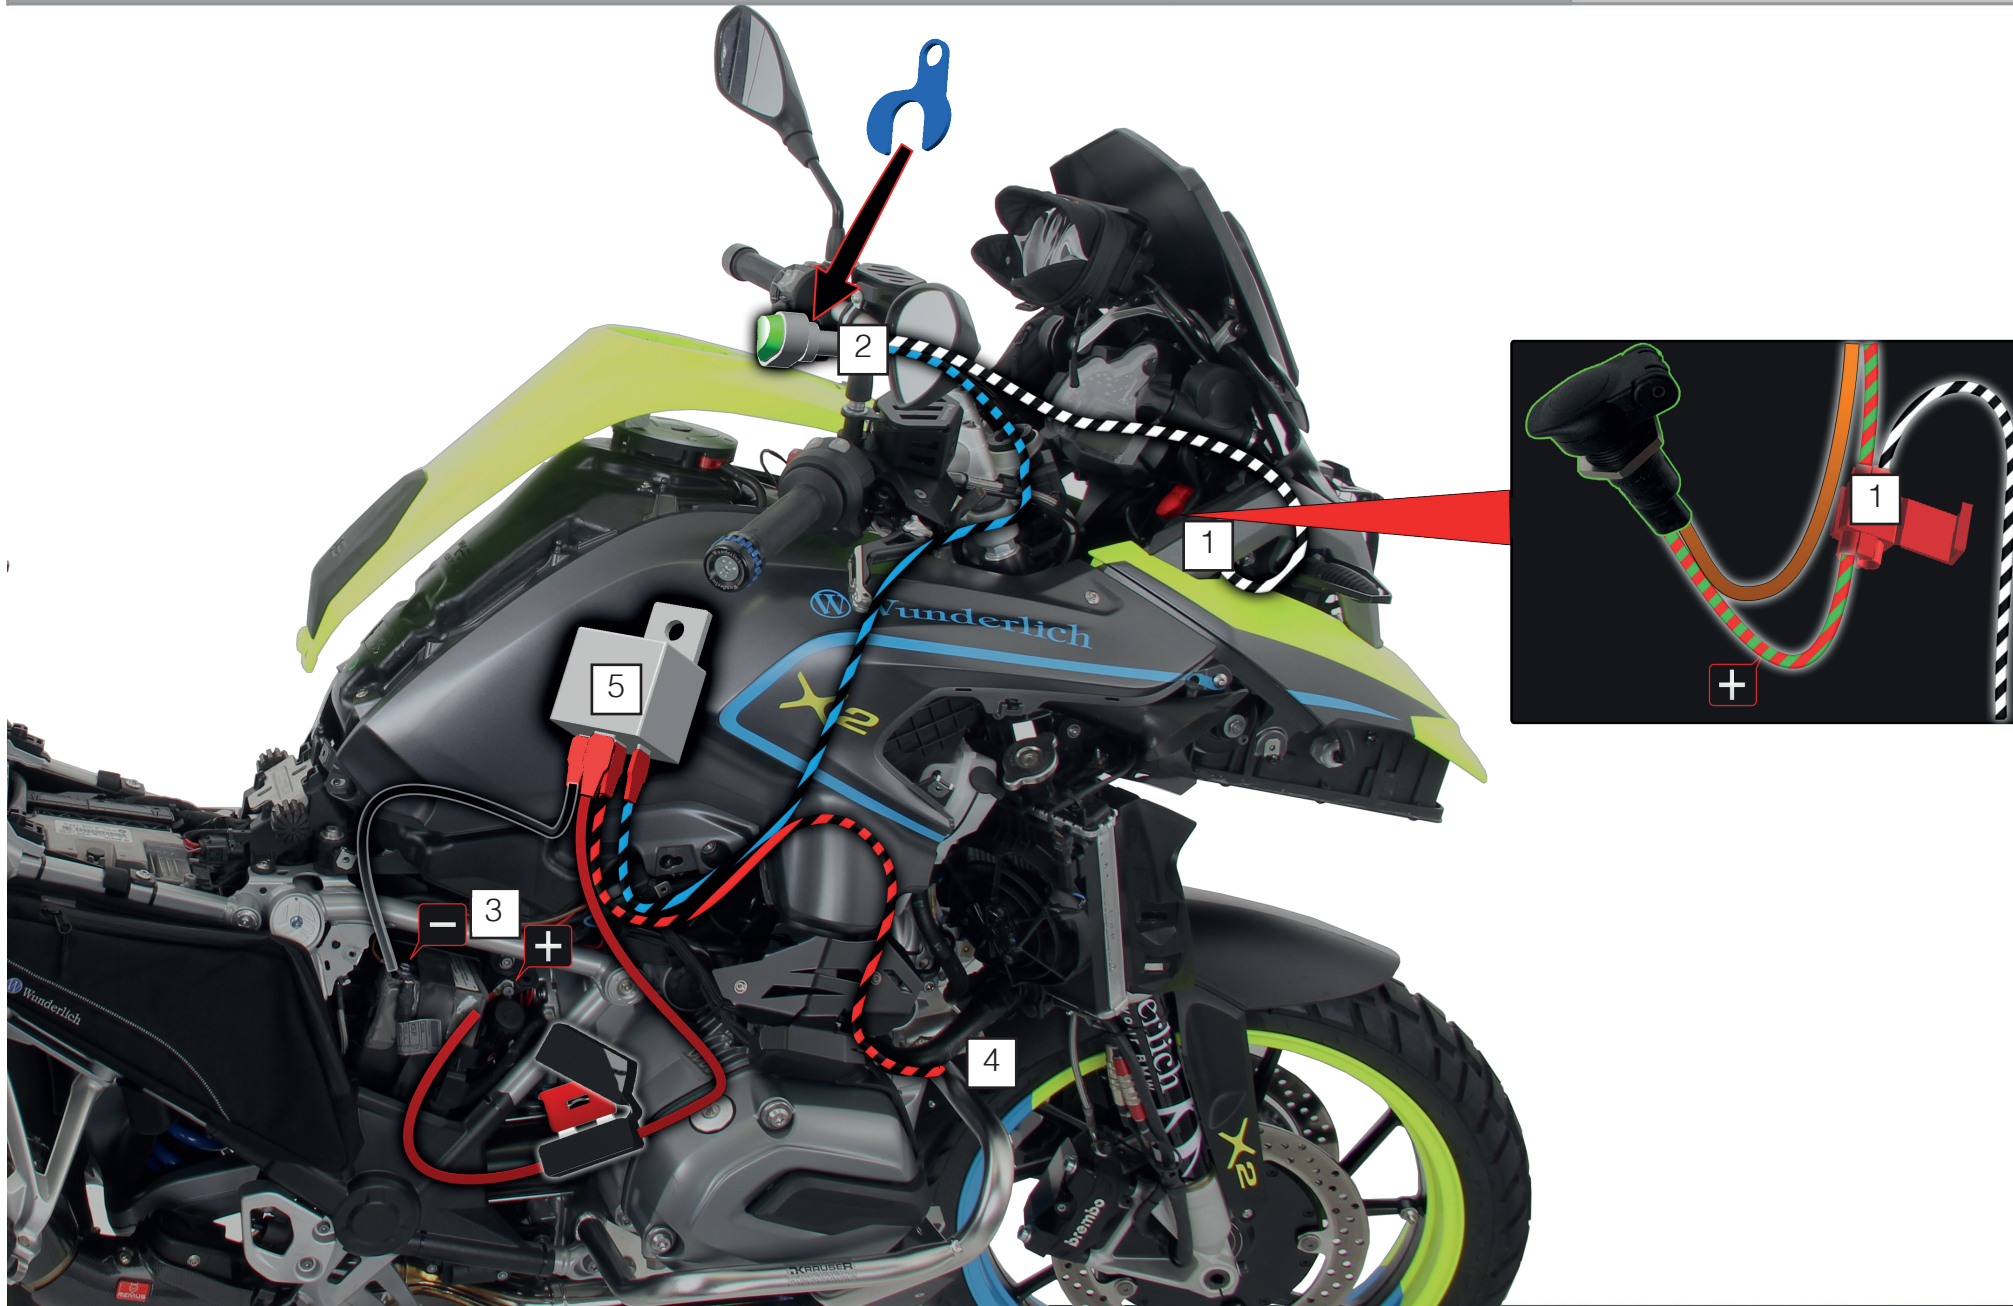

Zusatzscheinwerfer

Auxiliary light

Luci ausiliari

Phares
supplémentaires

Faros adicionales

Art.Nr.: 28380-20

Demontieren Sie die abgebildeten Verkleidungsteile (grün).
Unmount the pictured parts (green).

LACKSCHUTZFOLIE
PAINT PROTECTION FILM