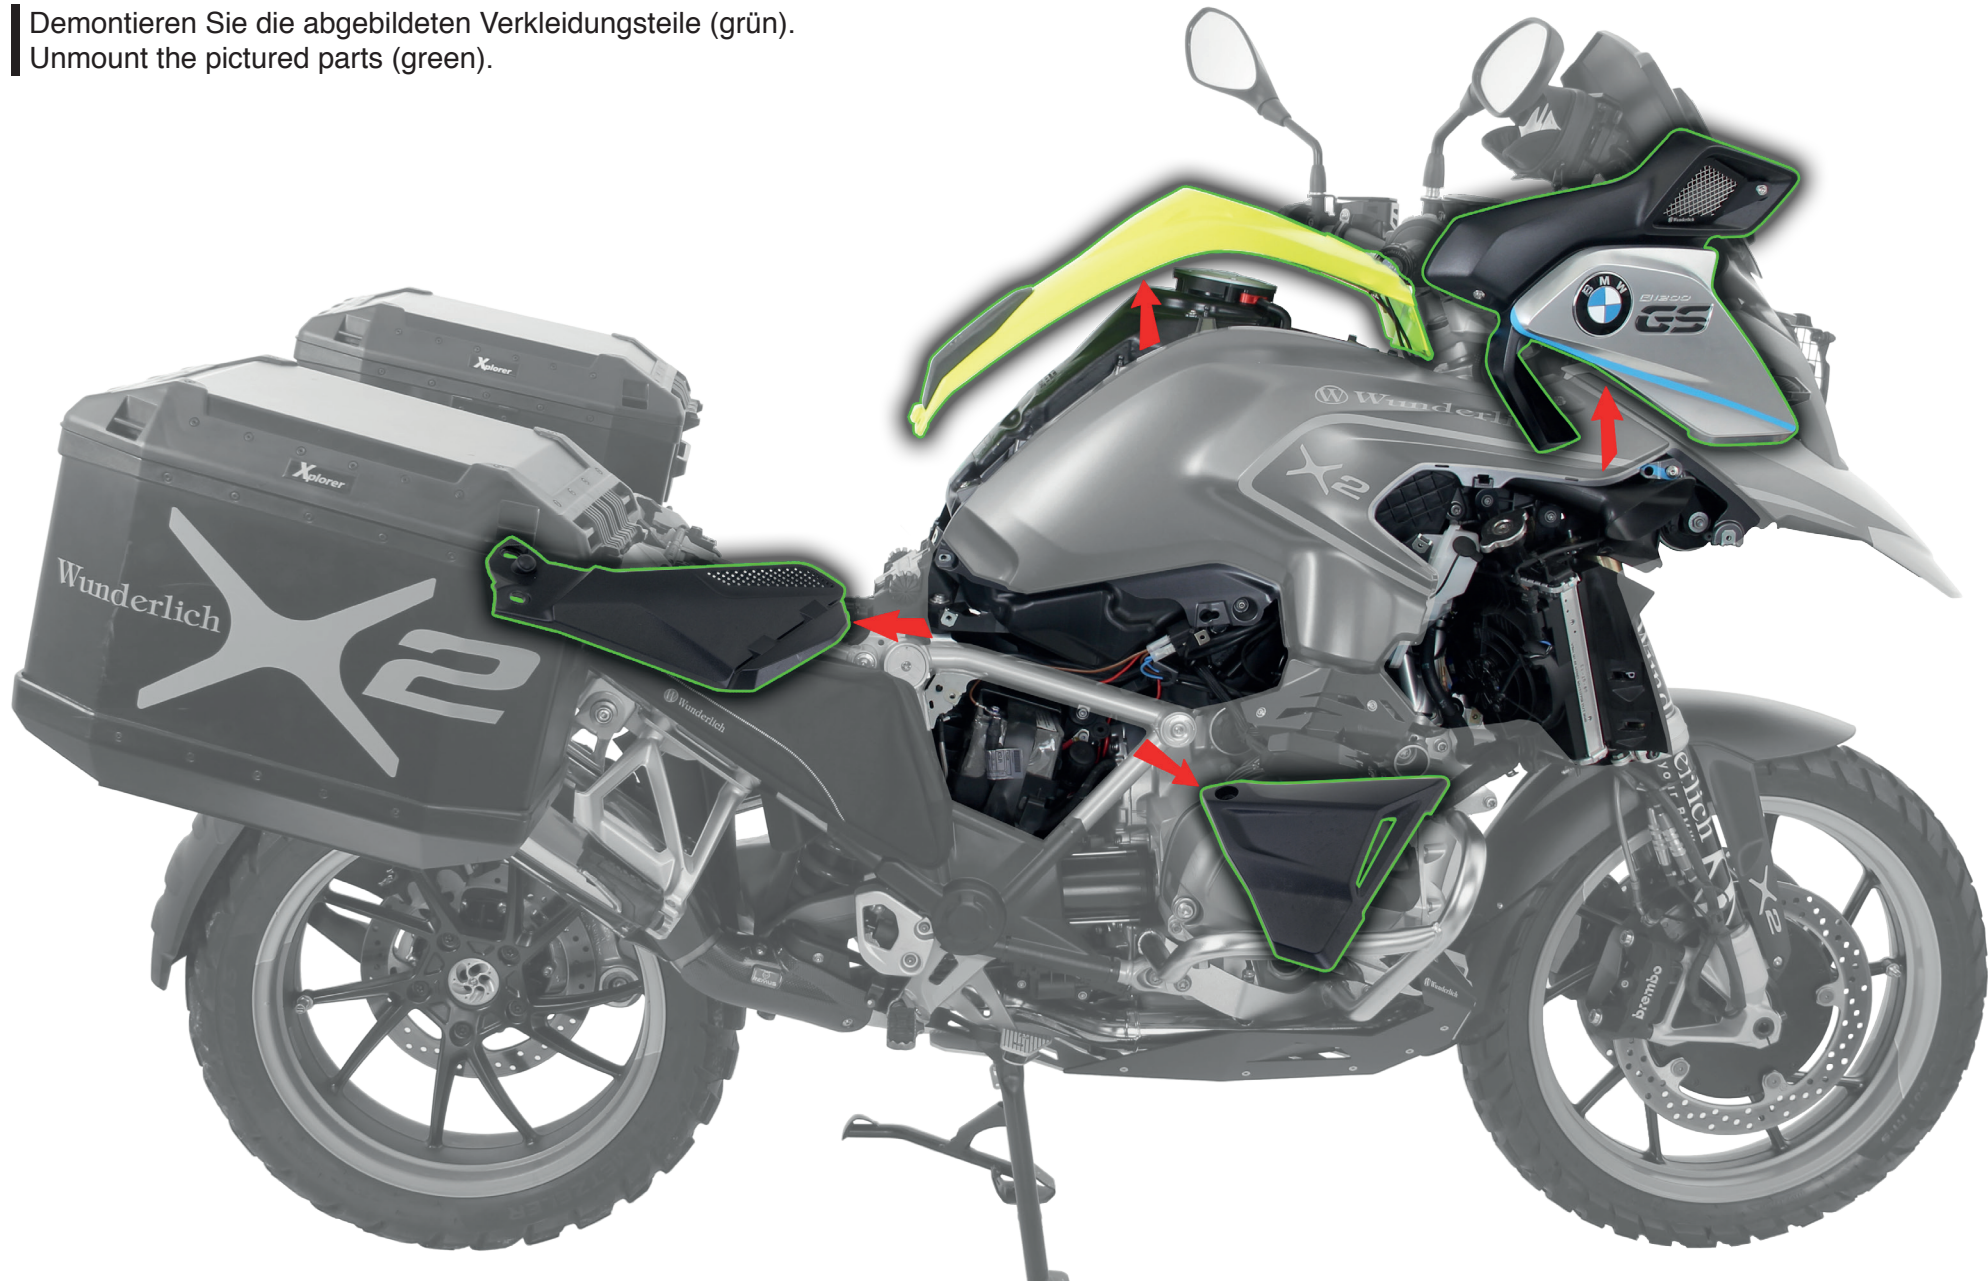

Zusatzscheinwerfer

Auxiliary light

Luci ausiliari

Phares
supplémentaires

Faros adicionales

Art.Nr.: 28380-20

Demontieren Sie die abgebildeten Verkleidungsteile (grün).
Unmount the pictured parts (green).

LACKSCHUTZFOLIE
PAINT PROTECTION FILM