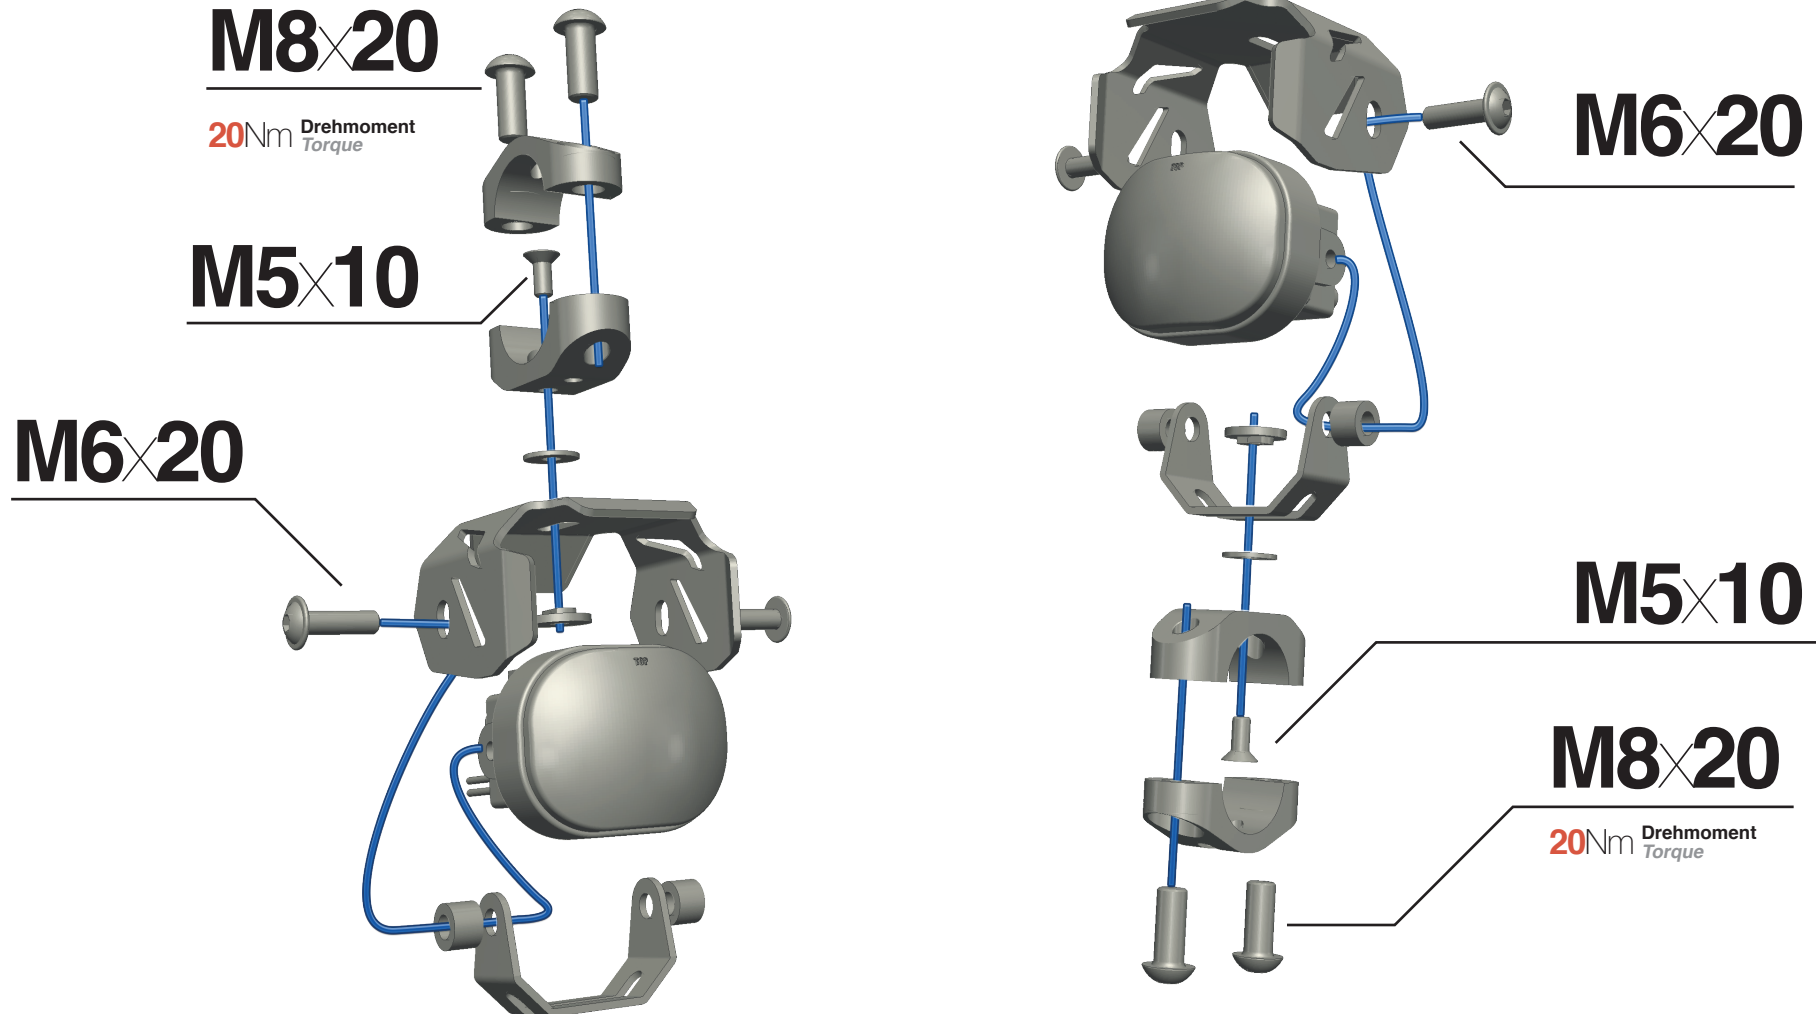

Zusatzscheinwerfer

Auxiliary light

Luci ausiliari

Phares
supplémentaires

Faros adicionales

Art.Nr.: 28380-20

Demontieren Sie die abgebildeten Verkleidungsteile (grün).
Unmount the pictured parts (green).

LACKSCHUTZFOLIE
PAINT PROTECTION FILM