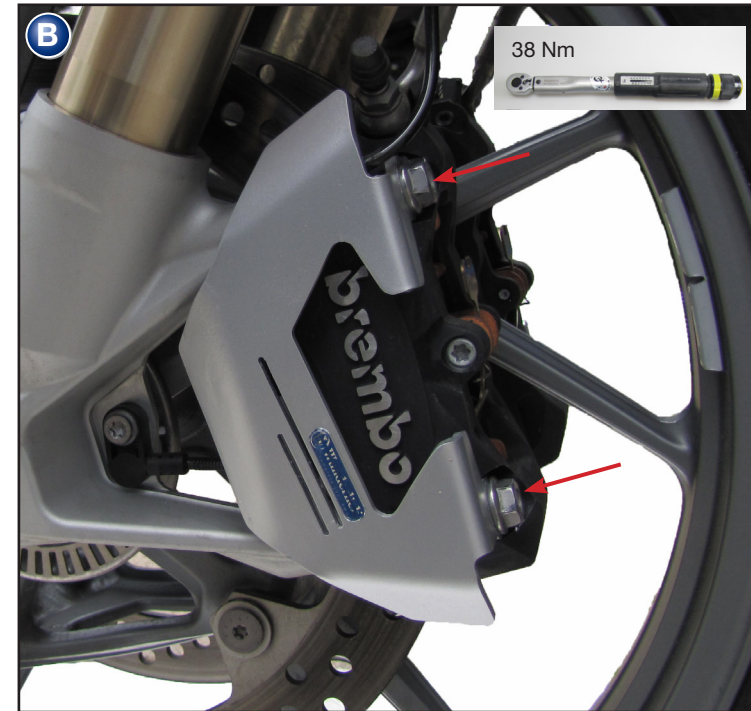

**Bremszangenabdeckung
BMW R 1200 GS/LC**

Bestellnummer 41980-001/002/003

**Brake caliper cover
BMW R 1200 GS/LC**

Part Number 41980-001/002/003

**Copertura pinza del freno
BMW R 1200 GS/LC**

Codice 41980-001/002/003

**Cubierta de la pinza de freno
BMW R 1200 GS/LC**

Pièce 41980-001/002/003

**Protection des étriers de frein
BMW R 1200 GS/LC**

Pieza 41980-001/002/003

Copyright by Wunderlich®

Genereller Hinweis: Unsere Anleitungen sind nach bestem Wissen erstellt worden, erfolgen jedoch ohne Gewähr. Sollten Sie mit dem Anbau nicht zurecht kommen oder Zweifel haben, so wenden Sie sich bitte an Ihren BMW-Händler oder die Werkstatt Ihres Vertrauens. Bitte beachten Sie, dass wir keine Gewährleistungen für fahrzeugspezifische Toleranzen übernehmen können! Es kann im Einzelfall notwendig sein, dass Produkte diesen angepasst werden müssen.

General note: Our fitting instructions are written to the best of our knowledge but specifications or details may change. If you have difficulties or have doubts with fitting this part please seek advice from your BMW dealer or workshop of your choice. Please note that in some cases due to vehicle related tolerances beyond our control some products might need adjusting to fit. We cannot warranty parts fitting in those circumstances.

Note generali: Le nostre istruzioni di montaggio sono scritte al meglio delle nostre possibilità ma dettagli o specifiche possono venire variate. Se avete difficoltà o dubbi sul montaggio di questo accessorio vi invitiamo a rivolgervi al vostro concessionario BMW o alla vostra officina di fiducia. Prendete nota che in qualche caso per tolleranze relative al veicolo al di fuori del nostro controllo alcuni accessori possono necessitare di aggiustamenti appropriati. In questo caso non possiamo garantire un perfetto montaggio.

Remarque d'ordre général: nos directives de montage sont élaborées au mieux sur la base de nos connaissances, mais nous ne saurions en garantir le résultat. Si vous rencontrez des difficultés lors du montage ou si vous avez des questions, veuillez contacter votre concessionnaire BMW ou l'atelier de votre choix. Veuillez noter que nous ne pouvons fournir aucune garantie quant aux tolérances spécifiques du véhicule. Dans certains cas, il peut être nécessaire d'ajuster les produits à ces tolérances particulières.

Aviso de seguridad: Las instrucciones han sido elaboradas según nuestra mejor ciencia y entender para que usted las pueda seguir sin ningún tipo de peligro. En caso de duda, contacte con su vendedor de BMW o con su taller de confianza. ¡Tenga en cuenta que según el tipo de tolerancia del vehículo, algunos productos podrían necesitar de ajuste! En tal caso, no nos hacemos cargo ni damos ninguna garantía.

News, Shop, Downloads + Informationen:
www.wunderlich.de

Kataloganforderung + Downloads:
www.wunderlich.de

Catalogue download (English):
www.wunderlich.de/en

General information, dealers and news:
www.wunderlich.de/en

Download catalogo (italiano):
www.wunderlich.de/en

Informazioni generali, dealer e Novità:
<http://www.wunderlich.de/en>

Télécharger les catalogues (français):
www.wunderlich.de/en

Informations générales et distributeurs:
www.wunderlich.de/en

Descargar los catálogos (español):
www.wunderlich.de/en